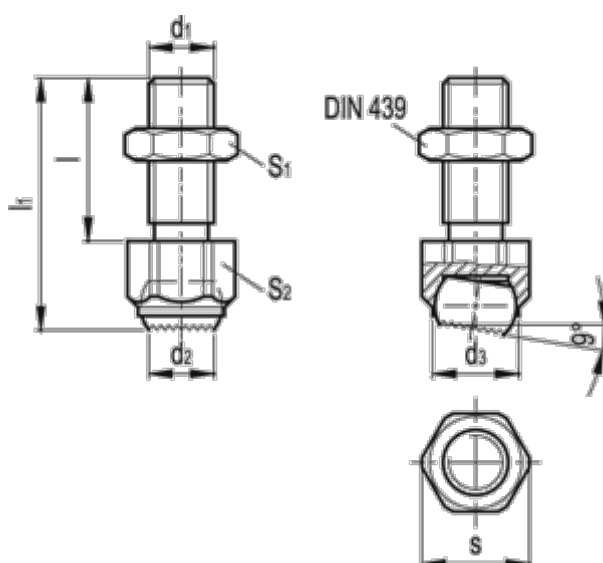

Varenummer: 20256428A  
 Beskrivelse: E+G Trykstykke  
 GN 709.3-24-M16-R

## Mål

d1	= M16	S2	= 24
d2	= 10.5	Vægt (g)	= 115
d3	= 16.0		
l	= 40		
l1	= 60.7		
Max. statisk belastning (KN)	= 25		
s	= 27		
S1	= 24		